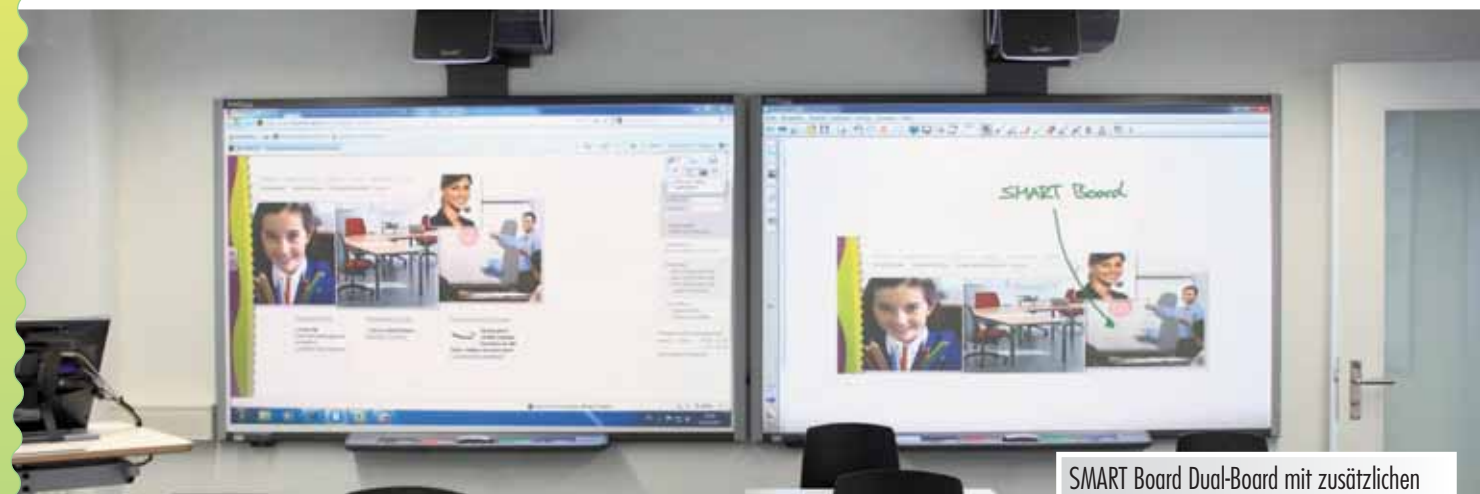

# Besuchen Sie unseren Schulungsraum mit modernster Präsentationstechnik

**Bischoff**  
PRÄSENTATIONSTECHNIK

SMART Board mit höhenverstellbarer Wandtafel und verschiebbaren Whiteboards

SMART Board Dual-Board mit zusätzlichen Funktionen für unsere Schulungen

Raumsteuerungen für jede Anforderung und jedes Budget

SMART Podium mit elektrischer Leinwand und Deckenbeamer

Mobiles und höhenverstellbares SMART Board mit schwenkbarem Beamer

SMART Board-Demo bei Ihnen vor Ort durch unsere Spezialisten