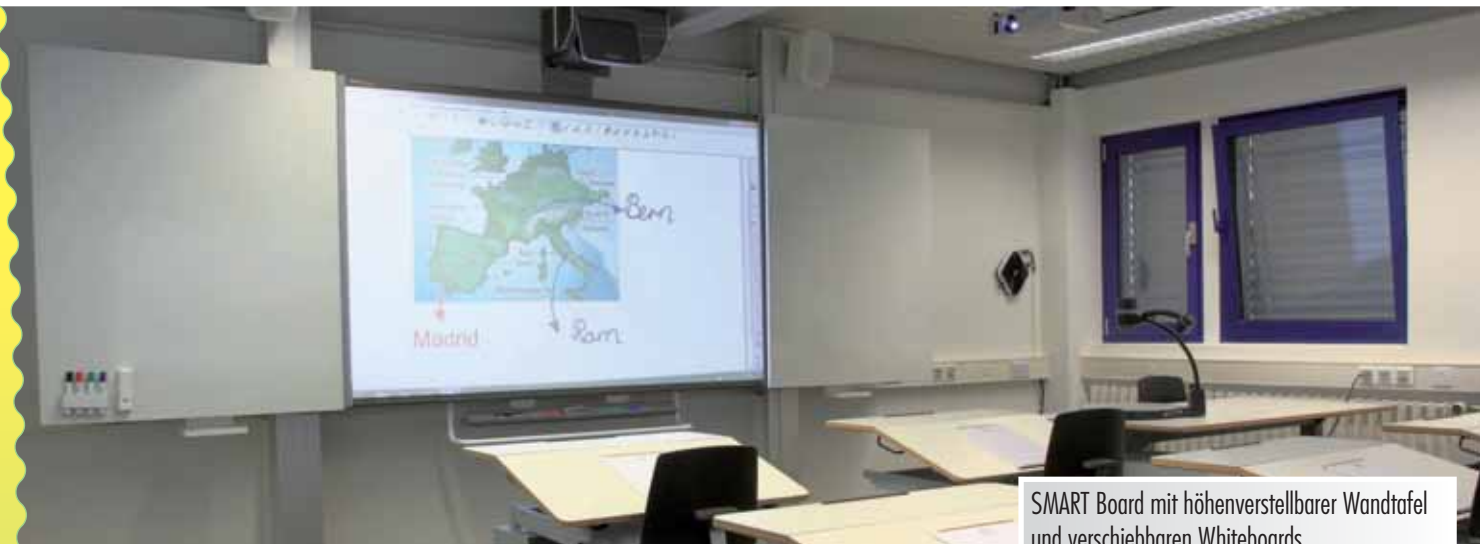

# Besuchen Sie unseren Schulungsraum mit modernster Präsentationstechnik

**Bischoff**  
PRÄSENTATIONSTECHNIK

SMART Board mit höhenverstellbarer Wandtafel und verschiebbaren Whiteboards

SMART Board Dual-Board mit zusätzlichen Funktionen für unsere Schulungen

Raumsteuerungen für jede Anforderung und jedes Budget

SMART Podium mit elektrischer Leinwand und Deckenbeamer

Mobiles und höhenverstellbares SMART Board mit schwenkbarem Beamer

SMART Board-Demo bei Ihnen vor Ort durch unsere Spezialisten